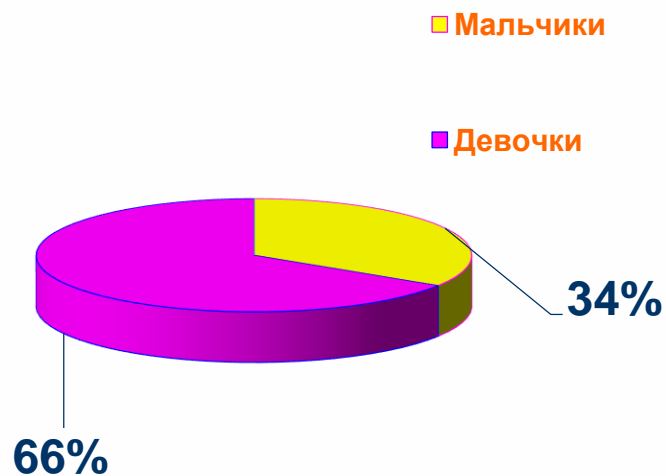

Половая принадлежность

Комаровского