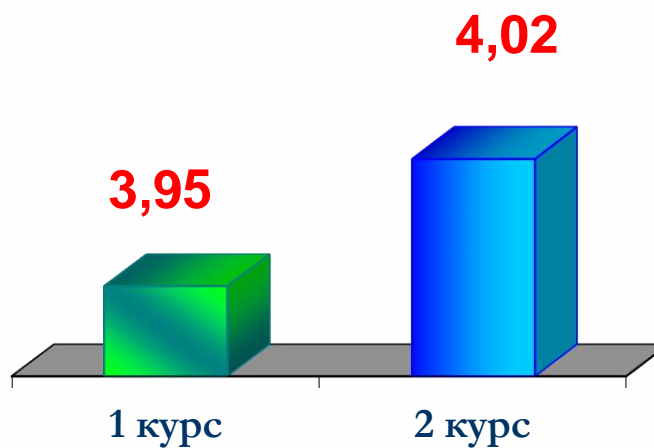

# Средний балл аттестата

Комаровского

4,0 и выше:

1 курс: Фармация – 4,07  
СД – 4,08

2 курс: ПД – 4,25

Комсомольский  
проспект

4,0 и выше:

1 курс: СД – 4,00  
ПД – 4,12