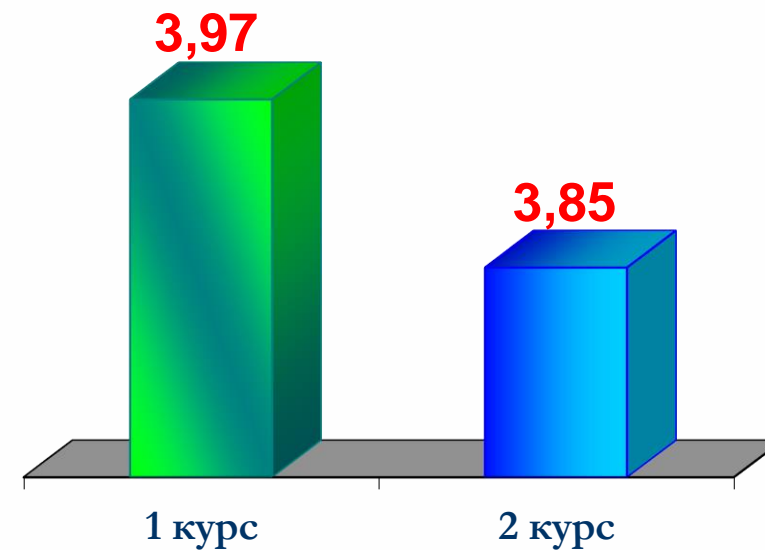

Кожзаводская

4,0 и выше:

1 курс: Э – 4,19
ПиОСО – 4,04, ПД – 4,03, Д- 4,03

2 курс: ПД – 4,00,