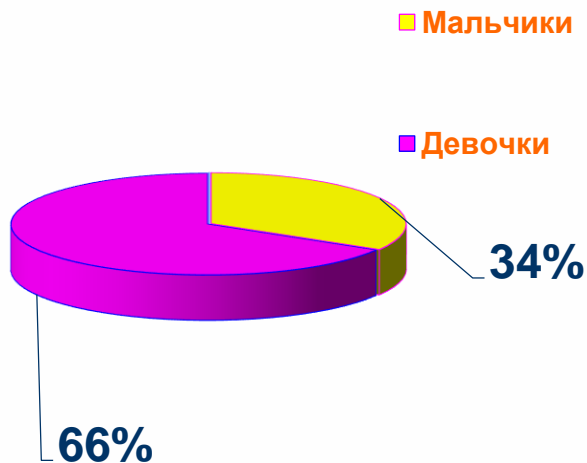

Комсомольский
проспект